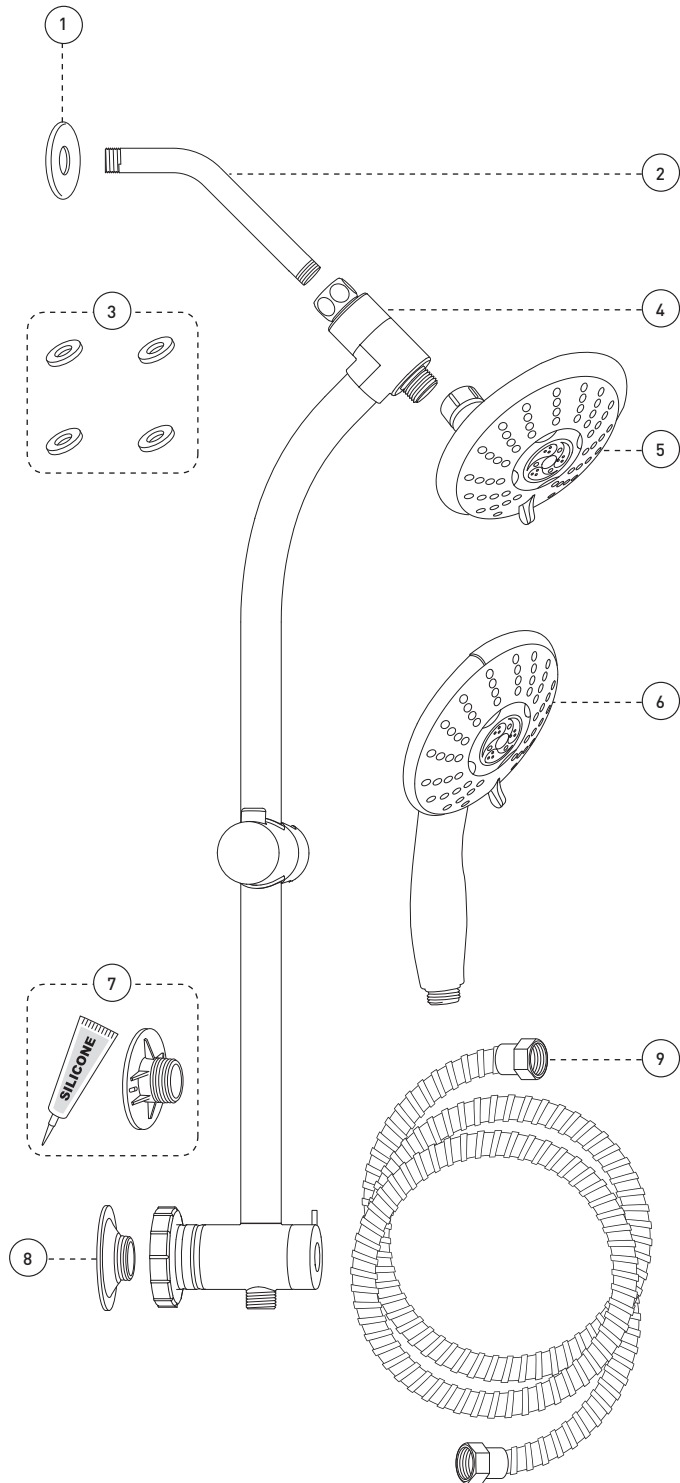

### Features

- No drilling installation; fixed with a suction cup or adhesive
- 28" overall assembled sliding bar kit
- Built-in check valves
- Hand shower:
  - 2 types of jets with 3 positions
  - 69" chromed metal flexible hose
- Shower head:
  - Swivel
  - 2 types of jets with 3 positions
- Adjustable angle hand shower holder
- Maximum flow of 9.5 L/min (2.5 gpm) at 80 psi
- 1/2" IPS connections

### Caractéristiques

- Installation sans perçage à l'aide d'une ventouse ou d'un adhésif
- Ensemble de barre à glissière de 28 pouces hors tout
- Soupapes anti-retour intégrées
- Douche téléphone:
  - 2 types de jets avec 3 positions
  - Boyau de 69 pouces en métal chromé
- Pomme de douche :
  - Pivotante
  - 2 types de jets avec 3 positions
- Support de douche à angle ajustable
- Débit maximal de 9,5 L/min (2,5 gpm) à 80 psi
- Raccordements 1/2 pouce IPS

Style: **SYMPHONY**

Slide Bar Mounted Hand and Fixed Shower Head Kit  
Ensemble de pommes de douche fixe et douche à main sur glissière

No	Description		Part Pièce
1	Shower flange	Bride de douche	<b>B54-130</b>
2	Shower arm	Bras de douche	<b>B29-106</b>
3	Rubber washers (19 mm x 11 mm x 2.5 mm)	Rondelles de caoutchouc (19 mm x 11 mm x 2,5 mm)	<b>FCWAA1007</b>
4	Bar, diverter and slider kit	Ensemble de barre, inverseur et glissière	<b>B95-001-2CP</b>
5	Shower head	Pomme de douche	<b>B96-001</b>
6	Hand shower	Douche à main	<b>B91-005</b>
7	Plastic support and silicone	Support plastique et silicone	<b>B97-003</b>
8	Suction cup	Ventouse	<b>B97-001</b>
9	Flexible hose	Boyau	<b>96179</b>