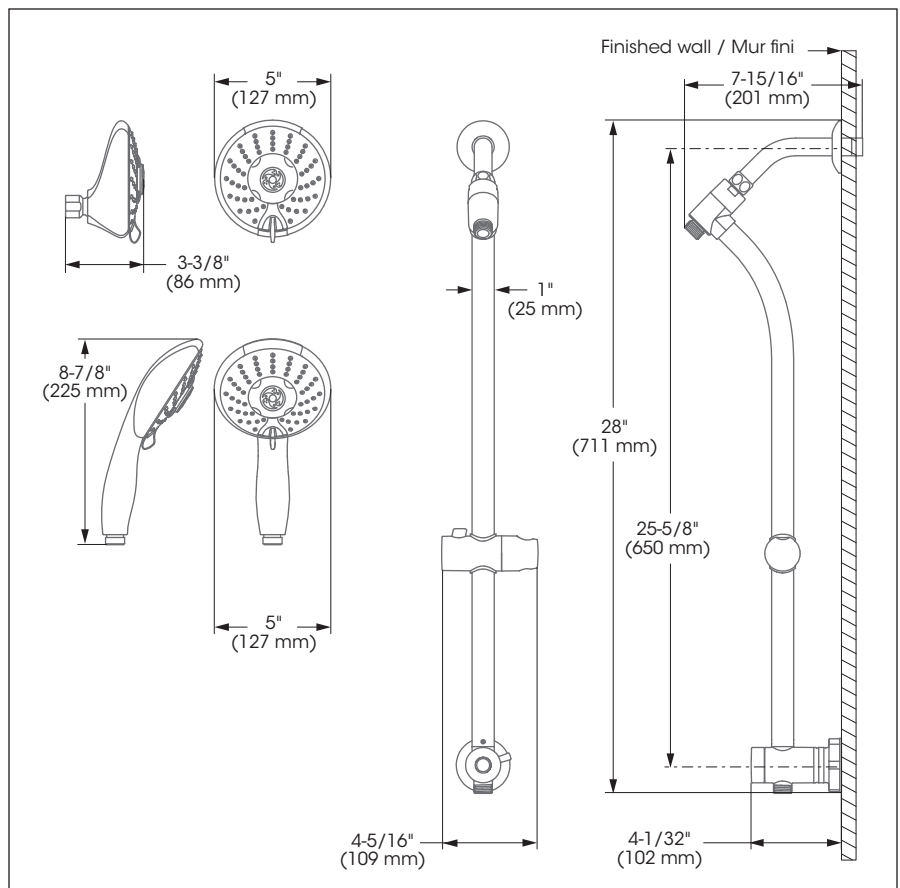

### Features

- No drilling installation; fixed with a suction cup or adhesive
- 28" overall assembled sliding bar kit
- Built-in check valves
- Hand shower:
  - 2 types of jets with 3 positions
  - 69" chromed metal flexible hose
- Shower head:
  - Swivel
  - 2 types of jets with 3 positions
- Adjustable angle hand shower holder
- Maximum flow of 9.5 L/min (2.5 gpm) at 80 psi
- 1/2" IPS connections

### Caractéristiques

- Installation sans perçage à l'aide d'une ventouse ou d'un adhésif
- Ensemble de barre à glissière de 28 pouces hors tout
- Soupapes anti-retour intégrées
- Douche téléphone:
  - 2 types de jets avec 3 positions
  - Boyau de 69 pouces en métal chromé
- Pomme de douche :
  - Pivotante
  - 2 types de jets avec 3 positions
- Support de douche à angle ajustable
- Débit maximal de 9,5 L/min (2,5 gpm) à 80 psi
- Raccordements 1/2 pouce IPS

Style: **SYMPHONY**

Slide Bar Mounted Hand and Fixed Shower Head Kit  
Ensemble de pommes de douche fixe et douche à main sur glissière

No	Description		Part Pièce
1	Shower flange	Bride de douche	<b>B54-130</b>
2	Shower arm	Bras de douche	<b>B29-106</b>
3	Rubber washers (19 mm x 11 mm x 2.5 mm)	Rondelles de caoutchouc (19 mm x 11 mm x 2,5 mm)	<b>FCWAA1007</b>
4	Bar, diverter and slider kit	Ensemble de barre, inverseur et glissière	<b>B95-001-2CP</b>
5	Shower head	Pomme de douche	<b>B96-001</b>
6	Hand shower	Douche à main	<b>B91-005</b>
7	Plastic support and silicone	Support plastique et silicone	<b>B97-003</b>
8	Suction cup	Ventouse	<b>B97-001</b>
9	Flexible hose	Boyau	<b>96179</b>